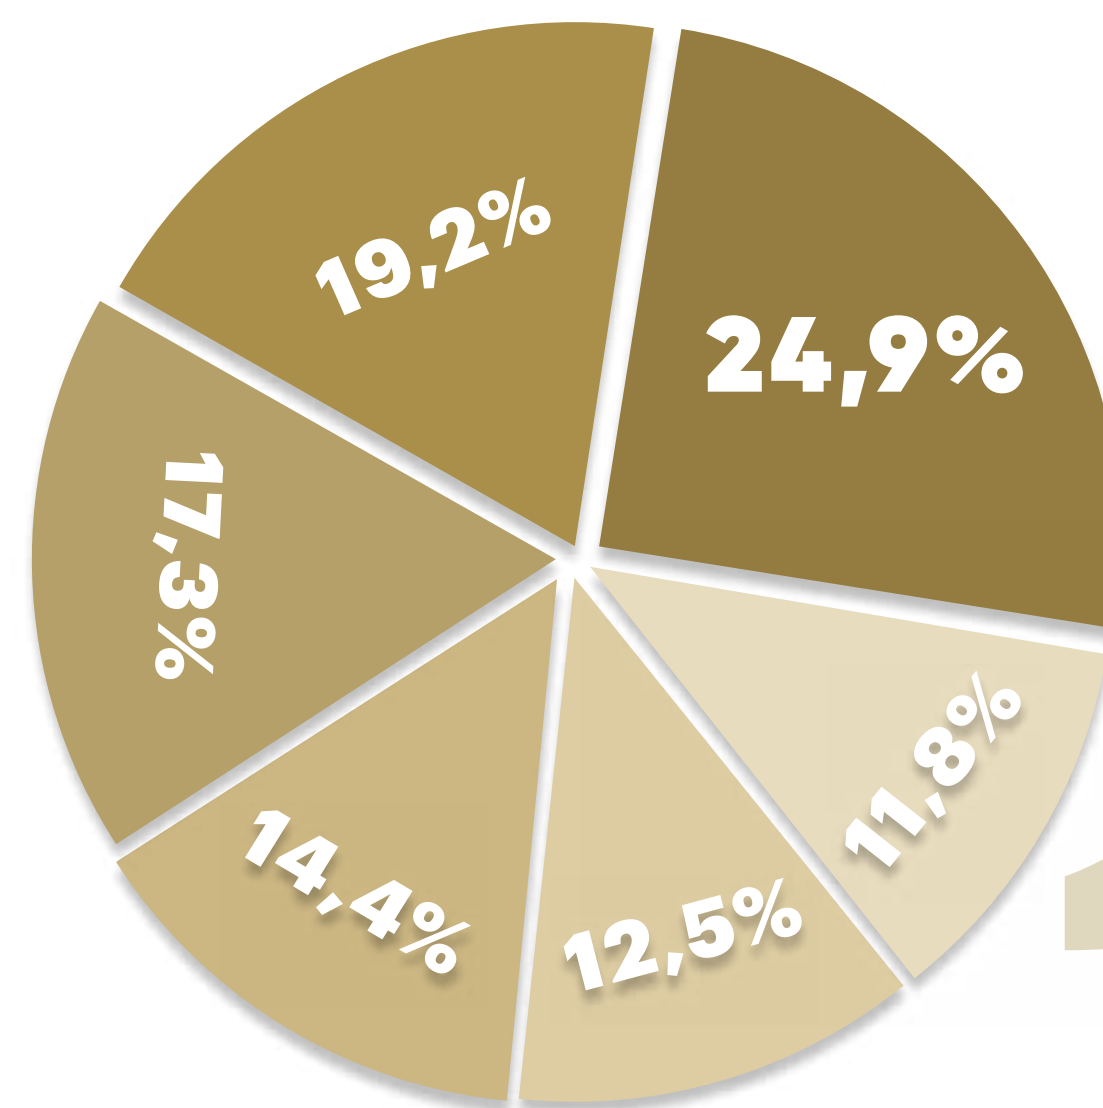

## ЯДРО АУДИТОРИИ\*:

70% ОТ ВСЕЙ АУДИТОРИИ  
ПОРТАЛА СОСТАВЛЯЮТ  
ЖЕНЩИНЫ И МУЖЧИНЫ  
ОТ 35 ЛЕТ ИЗ МОСКВЫ И  
МОСКОВСКОЙ ОБЛАСТИ

# ВОЗРАСТ И ГЕОГРАФИЯ АУДИТОРИИ

**\*ДАННЫЕ: YANDEX МЕТРИКА ФЕВРАЛЬ 2024 Г.**

10

**\*ДАННЫЕ: YANDEX МЕТРИКА ФЕВРАЛЬ 2024 Г.**