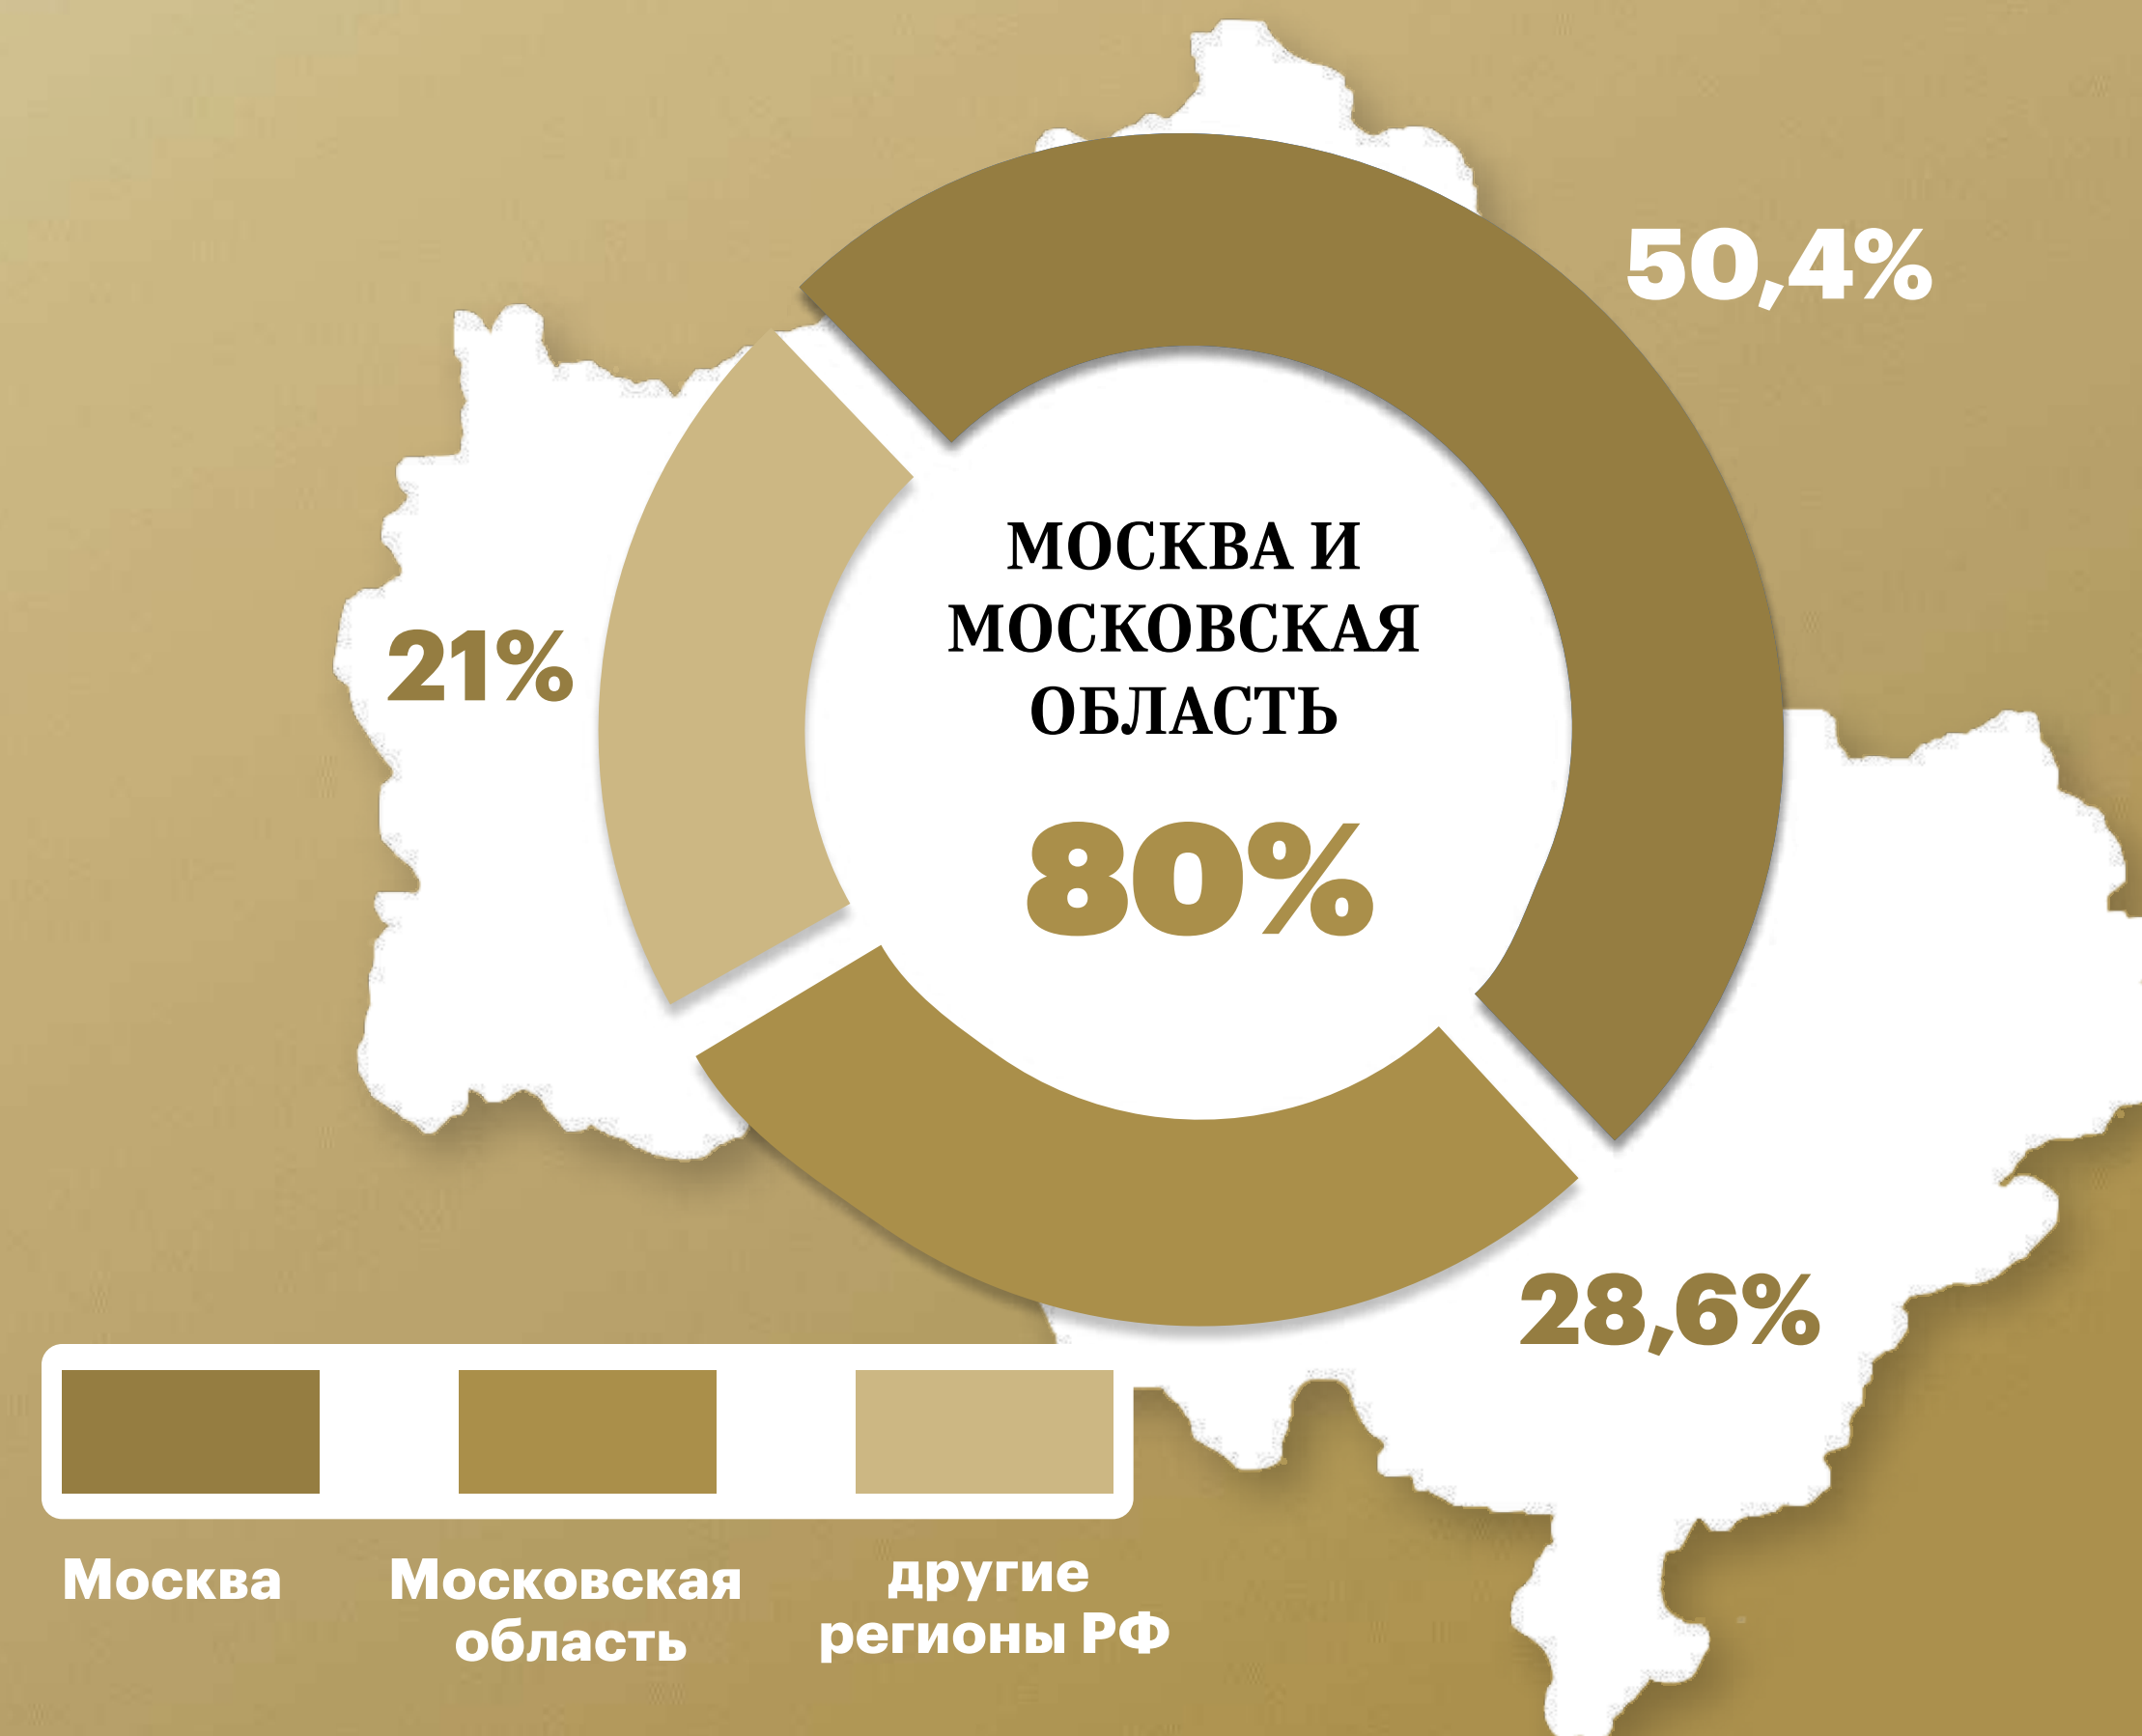

ВОЗРАСТ И ГЕОГРАФИЯ АУДИТОРИИ

*ДАННЫЕ: YANDEX МЕТРИКА ФЕВРАЛЬ 2024 Г.