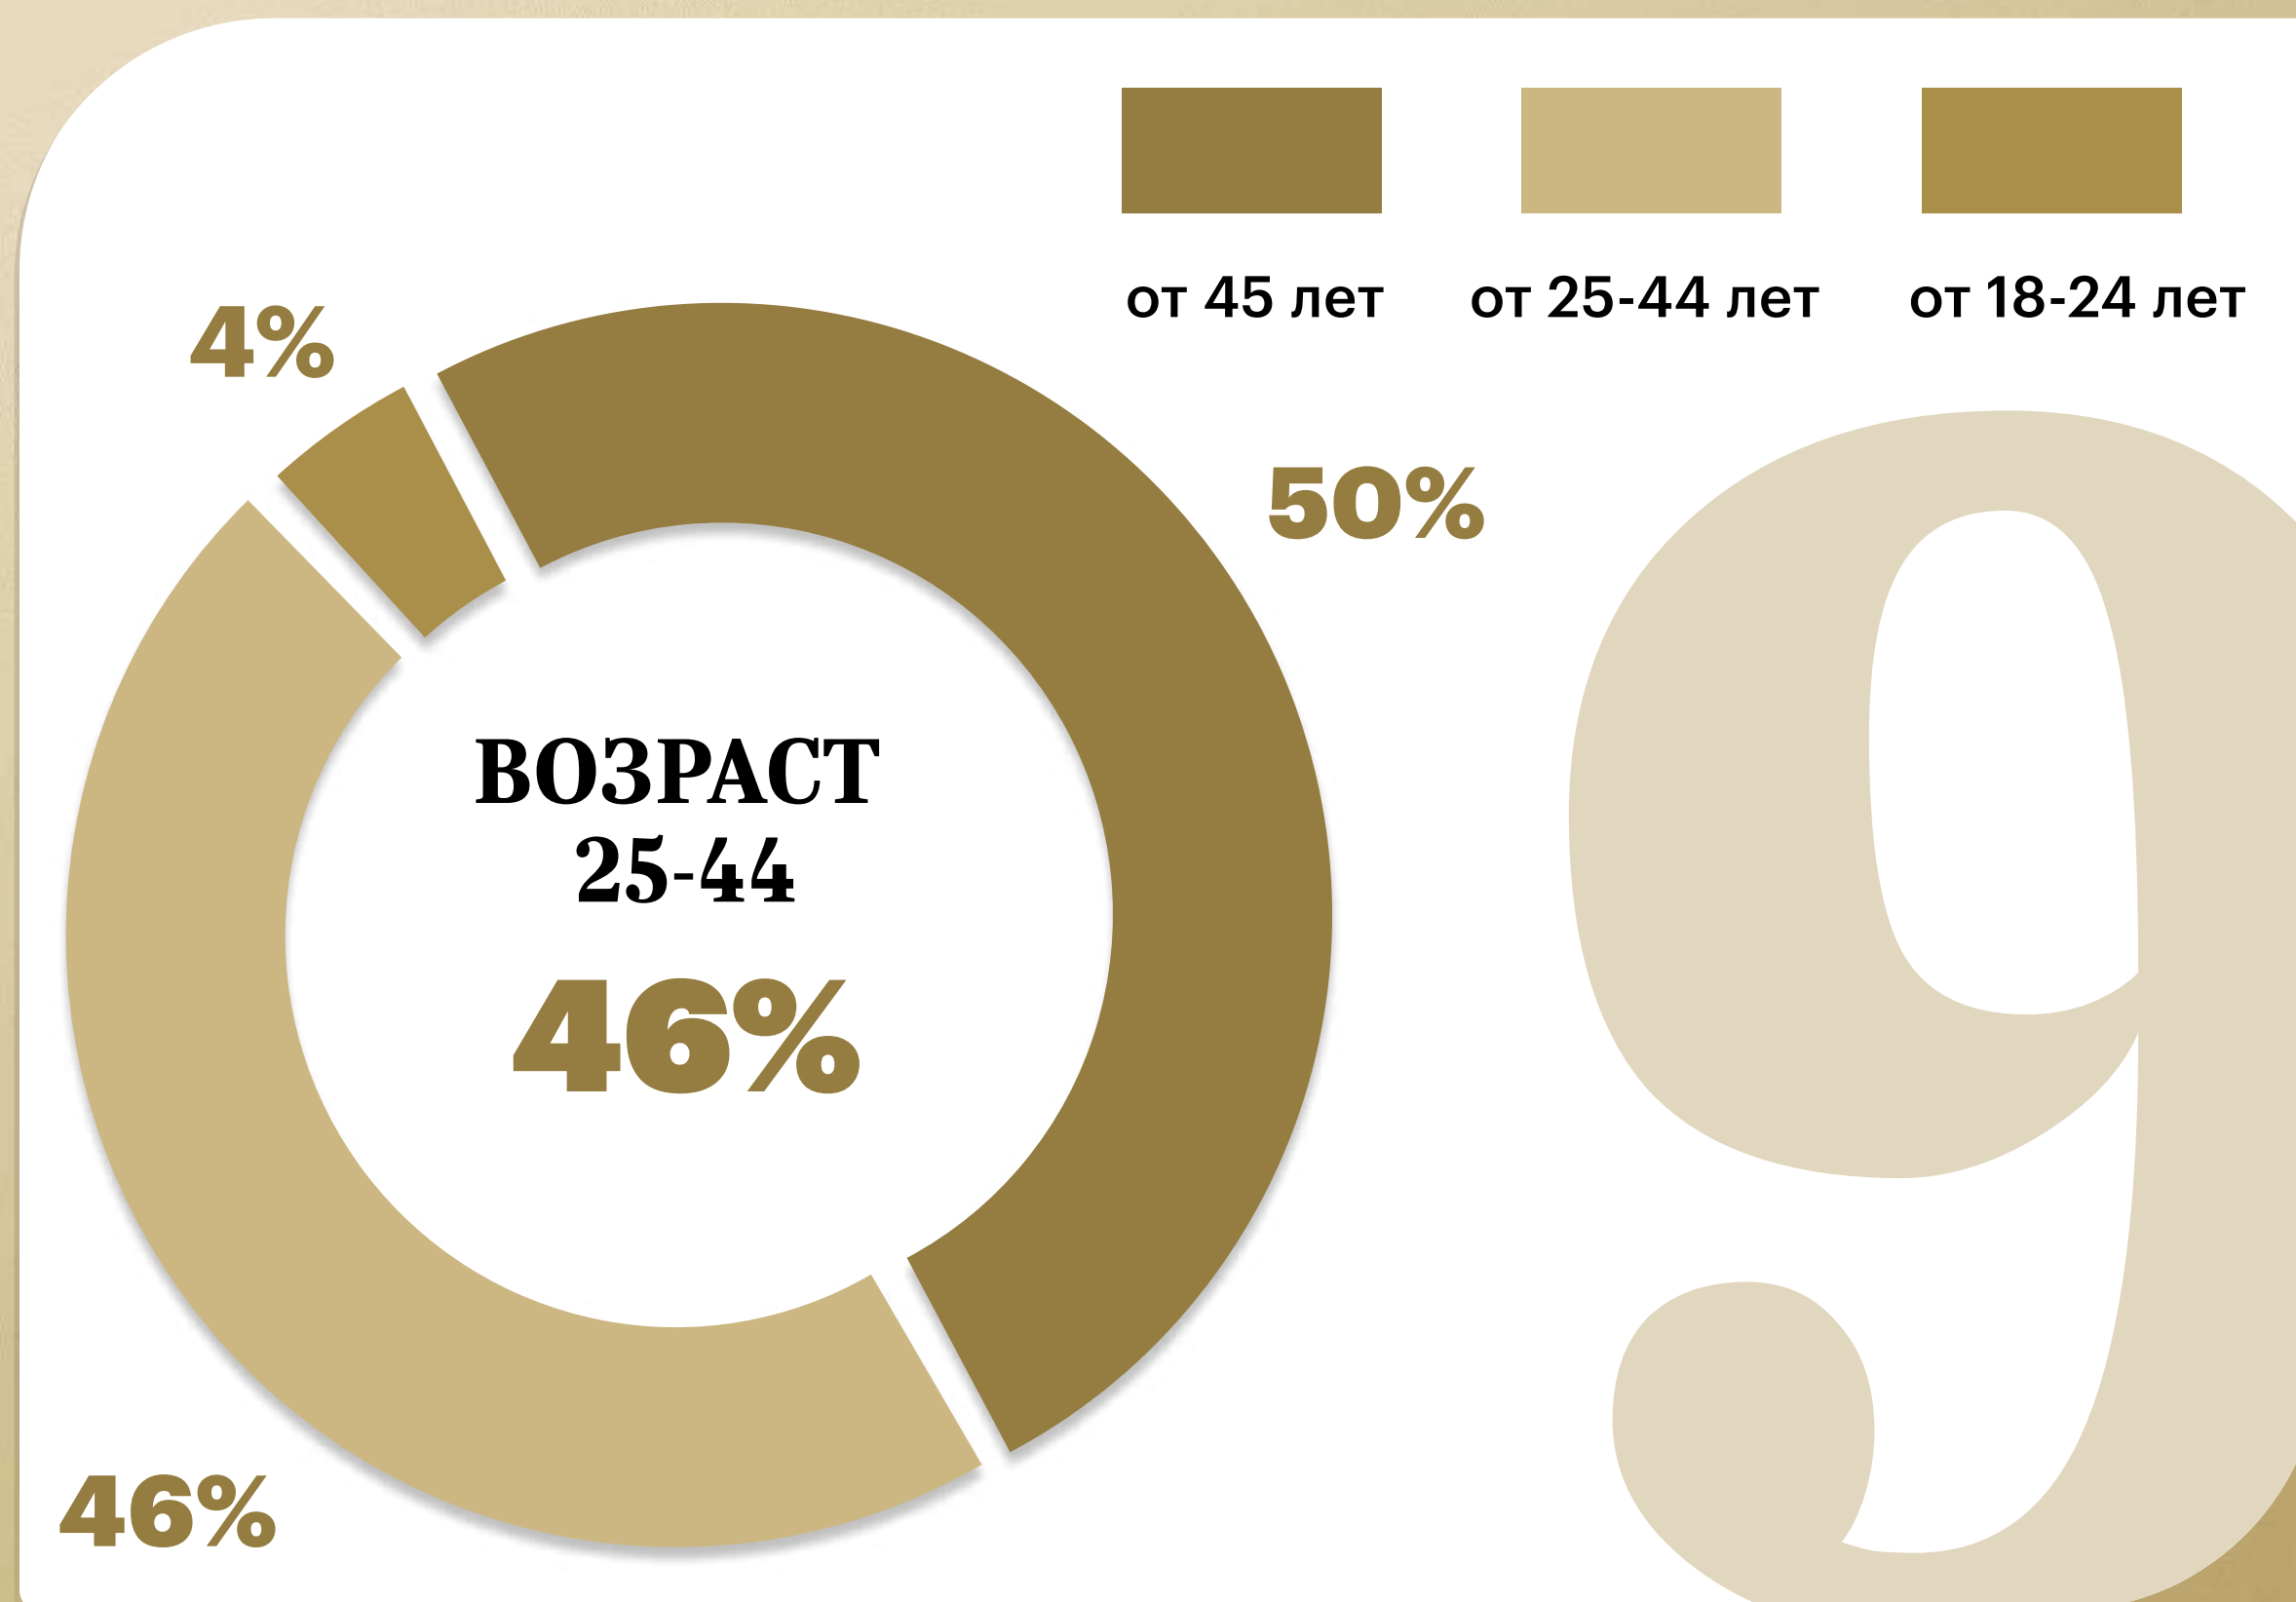

ВРЕМЯ НА САЙТЕ

**2,3**

минут

**\*ДАННЫЕ: YANDEX МЕТРИКА ФЕВРАЛЬ 2024 Г.**

## ЯДРО АУДИТОРИИ\*:

70% ОТ ВСЕЙ АУДИТОРИИ  
ПОРТАЛА СОСТАВЛЯЮТ  
ЖЕНЩИНЫ И МУЖЧИНЫ  
ОТ 35 ЛЕТ ИЗ МОСКВЫ И  
МОСКОВСКОЙ ОБЛАСТИ

# ВОЗРАСТ И ГЕОГРАФИЯ АУДИТОРИИ

**\*ДАННЫЕ: YANDEX МЕТРИКА ФЕВРАЛЬ 2024 Г.**

10

**\*ДАННЫЕ: YANDEX МЕТРИКА ФЕВРАЛЬ 2024 Г.**